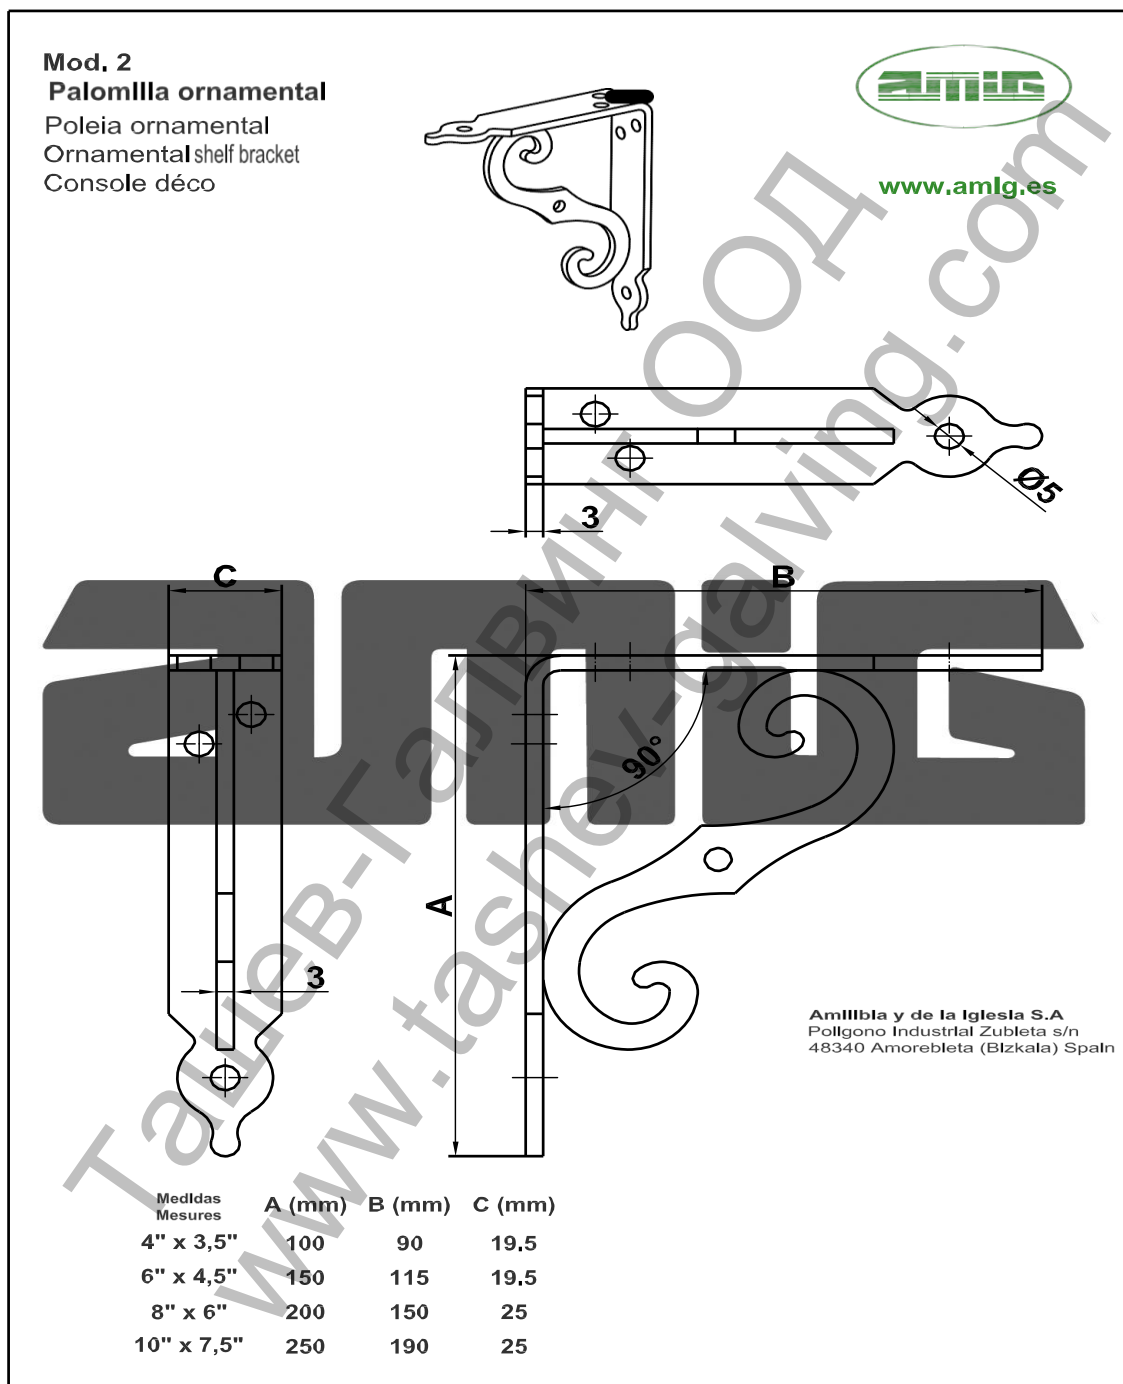

## Рафтоносач Amig конзолен Г-образен 150x125 мм, черен, 2

Продукт: [Рафтоносач Amig конзолен Г-образен 150x125 мм, черен, 2](#)

Категория: [Рафтоносачи](#)

Бранд: [Amig](#)

Категория бранд: [Рафтоносач Amig](#)